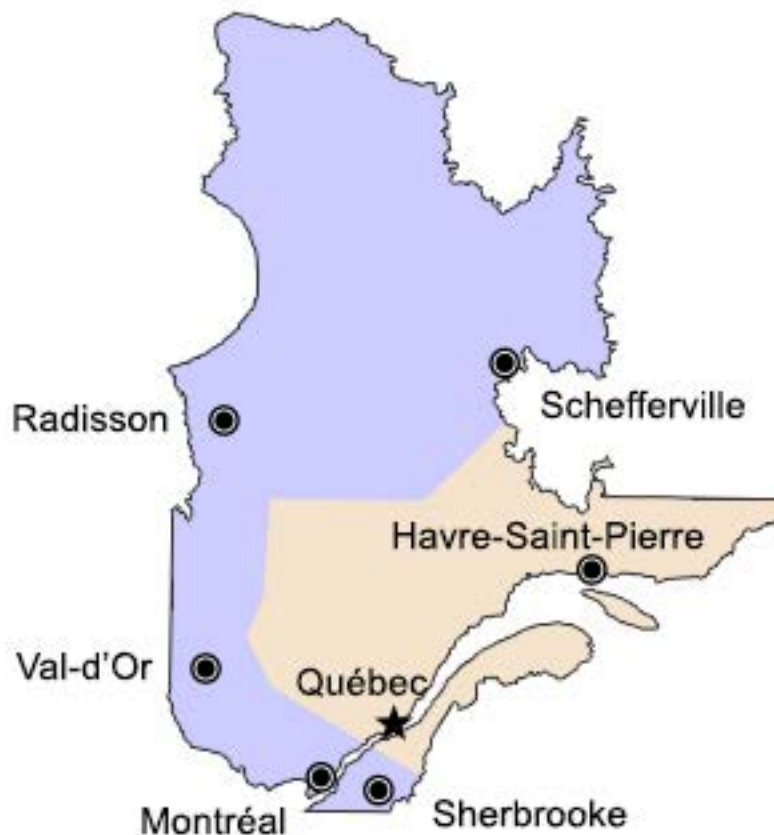

Changements au forfait Télé Limitée de Shaw Direct au Québec

Dans le but de procurer des chaînes locales pour chaque région du Québec et de respecter les exigences du CRTC, la grille des canaux des clients de Shaw Direct Télé Satellite abonnés au forfait Télé Limitée sera modifiée le 1er novembre 2016.

Les clients qui sont abonnés à l'option Décalage continueront d'avoir accès à tous les réseaux canadiens par l'intermédiaire de cette option et ne seront pas touchés par ces changements.

Régions touchées :

- Ouest du Québec
  (code postal débutant par H ou J)
- Est du Québec
  (code postal débutant par G)